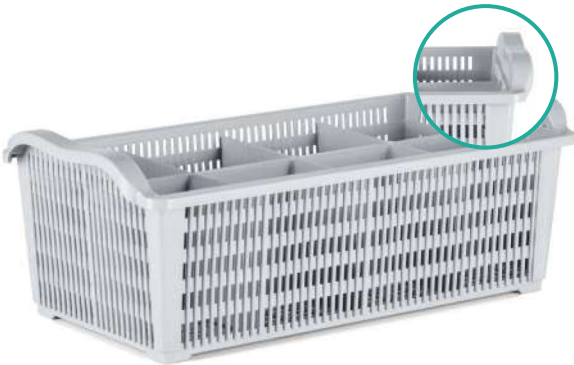

S 057

010.0352

BULAŞIK MAKİNESİ BÖLÜMLÜ SEPET

DISHWASHER SECTIONED BASKET

7 $

AĞIRLIK / WEIGHT 0,64 kg KUTU ÖLÇÜLERİ / BOX SIZE 410x1055x840 mm

KUTU AĞIRLIK / BOX WEIGHT 24 kg KUTU İÇİ ADET / QUANTITY IN BOX 36

PALET BOYUTU / PALLET SIZE 100x120x1850 mm

PALETLİ ÜRÜN ADEDİ / NUMBER OF PALLET PRODUCTS 216

ÜRÜN ÖLÇÜLERİ / PRODUCT SIZE 214x410x147 mm

S 058

010.0283

BARDAK YIKAMA MAKİNESİ YUVARLAK SEPET

CUP WASHING MACHINE ROUND BASKET GREY

2,8 $

AĞIRLIK / WEIGHT 70 gr

KUTU ÖLÇÜLERİ / BOX SIZE 440x670x585 mm KUTU AĞIRLIK / BOX WEIGHT 8,5 kg

KUTU İÇİ ADET / QUANTITY IN BOX 100 ÜRÜN ÖLÇÜLERİ / PRODUCT SIZE $\varnothing$ 113x130 mm

Bulaşık sepetleri için renk seçeneklerimiz mevcuttur. Size özel bir teklif isteyin.

We have color options for dishwasher baskets. Request a special offer for you.