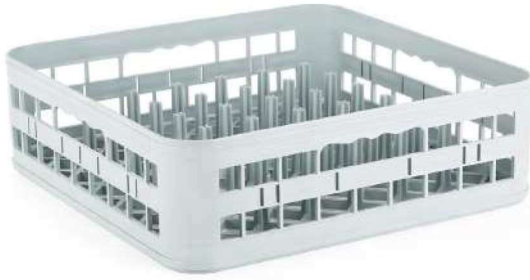

S 056

010.0212-T-G

BARDAK YIKAMA MAKİNESİ TABAK SEPETİ 40X40 GRI

CUP WASHING MACHINE PLATE BASKET 40X40 GREY

10,8 $

AĞIRLIK / WEIGHT 0,8 kg KUTU ÖLÇÜLERİ / BOX SIZE 410x1055x840 mm

KUTU AĞIRLIK / BOX WEIGHT 15,8 kg KUTU İÇİ ADET / QUANTITY IN BOX 18

PALET BOYUTU / PALLET SIZE 100x120x1850 mm

PALETLİ ÜRÜN ADEDİ / NUMBER OF PALLET PRODUCTS 108

ÜRÜN ÖLÇÜLERİ / PRODUCT SIZE 400x400x123 mm